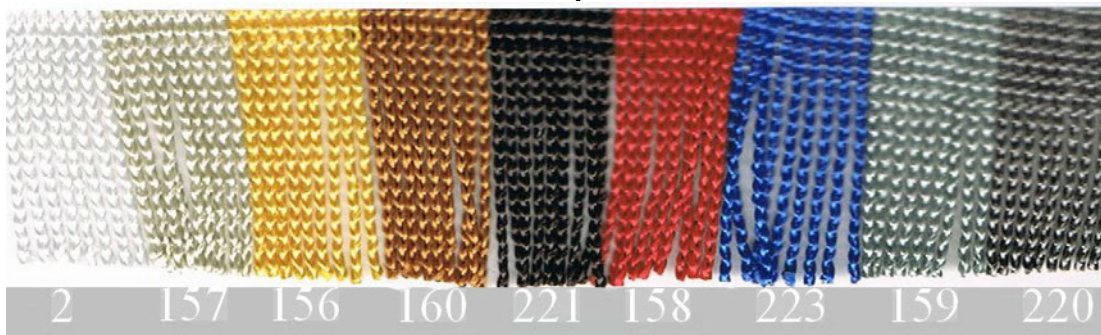

REF 8200 RIDEAU A FIL EN 2.10M DE LARGE

*Coloris disponibles*

#### **Fiche Technique**

Composition : 100% polyester  
Poids : 300g/m<sup>2</sup>  
Largeur : 2.10m  
Hauteurs: 3,20m - 4m - 5m - 6m - 7m  
Classement au feu : M1

3 Avenue Raymond Rambert  
95500 Gonesse - France  
Tel : +33 1 39 85 79 12 Fax : +33 1 70 64 68 22  
[www.scenotex.com](http://www.scenotex.com)