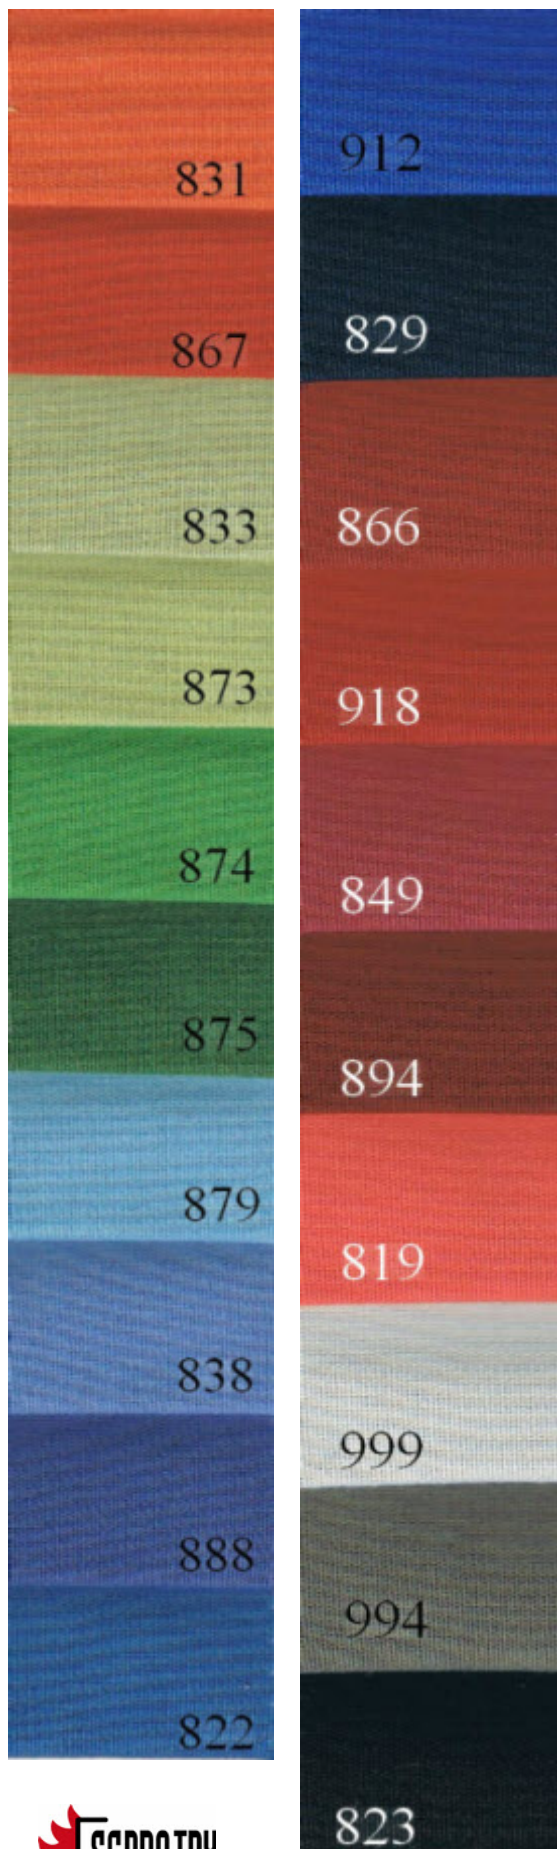

4301 TOILE LOANA

Fiche Technique

Nombre de coloris	37
Poids	200g/m ²
Laize	3m
Solidité à la lumière	6/7
Résistance au lavage	5
Classement au feu	M1
Composition	100% PES

3 Avenue Raymond Rambert
 95500 Gonesse - France
 Tel : +33 1 39 85 79 12 Fax : +33 1 70 64 68 22
www.scenotex.com

Pare soleil
 4301 Toile LOANA